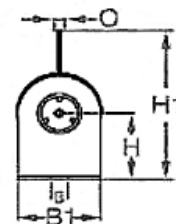

TSR-16

TSR-16-20W

TSR-16-50W

TSR-16-100W

TSR-16-200W

TSR-16-3000W

TSR-16 collection

Dimensions (mm)

TSR-16

Rated Power(W)	Dimension(mm)										
	L±2	L1±5	L2±3	D±2	B	B1	H	H1±3	N	Ød	O
50	102	124	146	28	6.5	28	28	61	10	4.5	1.5
60	102	124	146	28	6.5	28	28	61	10	4.5	1.5
80	152	174	196	28	6.5	28	28	61	10	4.5	1.5
100	182	204	226	28	6.5	28	28	61	10	4.5	1.5
120	182	204	226	28	6.5	28	28	61	10	4.5	1.5
150	195	217	239	40	8	40	41	81	12	5.5	2
200	195	217	239	40	8	40	41	81	12	5.5	2
300	282	304	326	40	8	40	41	81	12	5.5	2
400	282	304	326	40	8	40	41	81	12	5.5	2
500	345	367	389	40	8	40	41	81	12	5.5	2
600	316	338	360	50	8	50	45	99	16	6	2
750	316	338	360	50	8	50	45	99	16	6	2
1000	300	325	350	60	8.5	60	59	119	16	6	2
1200	415	440	465	60	8.5	60	59	119	16	6	2
1500	415	440	465	60	8.5	60	59	119	16	6	2
2000	510	535	560	60	8.5	60	59	119	16	6	2
2500	600	625	650	60	8.5	60	59	119	16	6	2