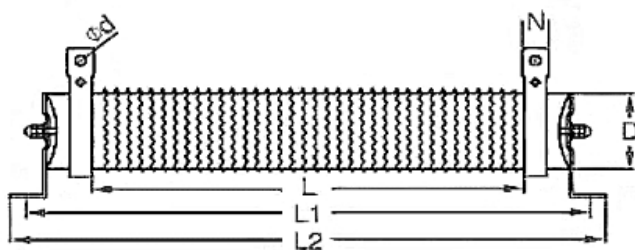

TSR-16

TSR-16-20W

TSR-16-50W

TSR-16-100W

TSR-16-200W

TSR-16-3000W

TSR-16 collection

Dimensions (mm)

TSR-16

Rated Power(W)	Dimension(mm)										
	L±2	L1±5	L2±3	D±2	B	B1	H	H1±3	N	Ød	O
50	102	124	146	28	6.5	28	28	61	10	4.5	1.5
60	102	124	146	28	6.5	28	28	61	10	4.5	1.5
80	152	174	196	28	6.5	28	28	61	10	4.5	1.5
100	182	204	226	28	6.5	28	28	61	10	4.5	1.5
120	182	204	226	28	6.5	28	28	61	10	4.5	1.5
150	195	217	239	40	8	40	41	81	12	5.5	2
200	195	217	239	40	8	40	41	81	12	5.5	2
300	282	304	326	40	8	40	41	81	12	5.5	2
400	282	304	326	40	8	40	41	81	12	5.5	2
500	345	367	389	40	8	40	41	81	12	5.5	2
600	316	338	360	50	8	50	45	99	16	6	2
750	316	338	360	50	8	50	45	99	16	6	2
1000	300	325	350	60	8.5	60	59	119	16	6	2
1200	415	440	465	60	8.5	60	59	119	16	6	2
1500	415	440	465	60	8.5	60	59	119	16	6	2
2000	510	535	560	60	8.5	60	59	119	16	6	2
2500	600	625	650	60	8.5	60	59	119	16	6	2