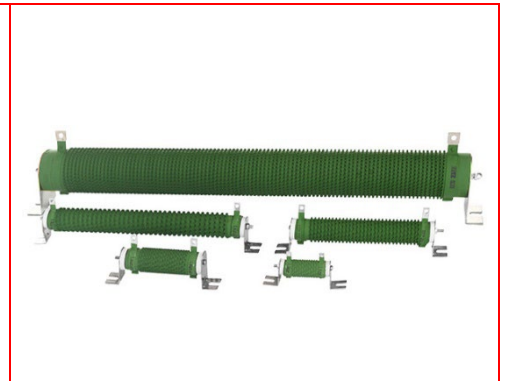

TSR-16

TSR-16-20W

TSR-16-50W

TSR-16-100W

TSR-16-200W

TSR-16-3000W

TSR-16 collection

Dimensions (mm)

TSR-16

Rated Power(W)	Dimension(mm)										
	L±2	L1±5	L2±3	D±2	B	B1	H	H1±3	N	Ød	O
50	102	124	146	28	6.5	28	28	61	10	4.5	1.5
60	102	124	146	28	6.5	28	28	61	10	4.5	1.5
80	152	174	196	28	6.5	28	28	61	10	4.5	1.5
100	182	204	226	28	6.5	28	28	61	10	4.5	1.5
120	182	204	226	28	6.5	28	28	61	10	4.5	1.5
150	195	217	239	40	8	40	41	81	12	5.5	2
200	195	217	239	40	8	40	41	81	12	5.5	2
300	282	304	326	40	8	40	41	81	12	5.5	2
400	282	304	326	40	8	40	41	81	12	5.5	2
500	345	367	389	40	8	40	41	81	12	5.5	2
600	316	338	360	50	8	50	45	99	16	6	2
750	316	338	360	50	8	50	45	99	16	6	2
1000	300	325	350	60	8.5	60	59	119	16	6	2
1200	415	440	465	60	8.5	60	59	119	16	6	2
1500	415	440	465	60	8.5	60	59	119	16	6	2
2000	510	535	560	60	8.5	60	59	119	16	6	2
2500	600	625	650	60	8.5	60	59	119	16	6	2